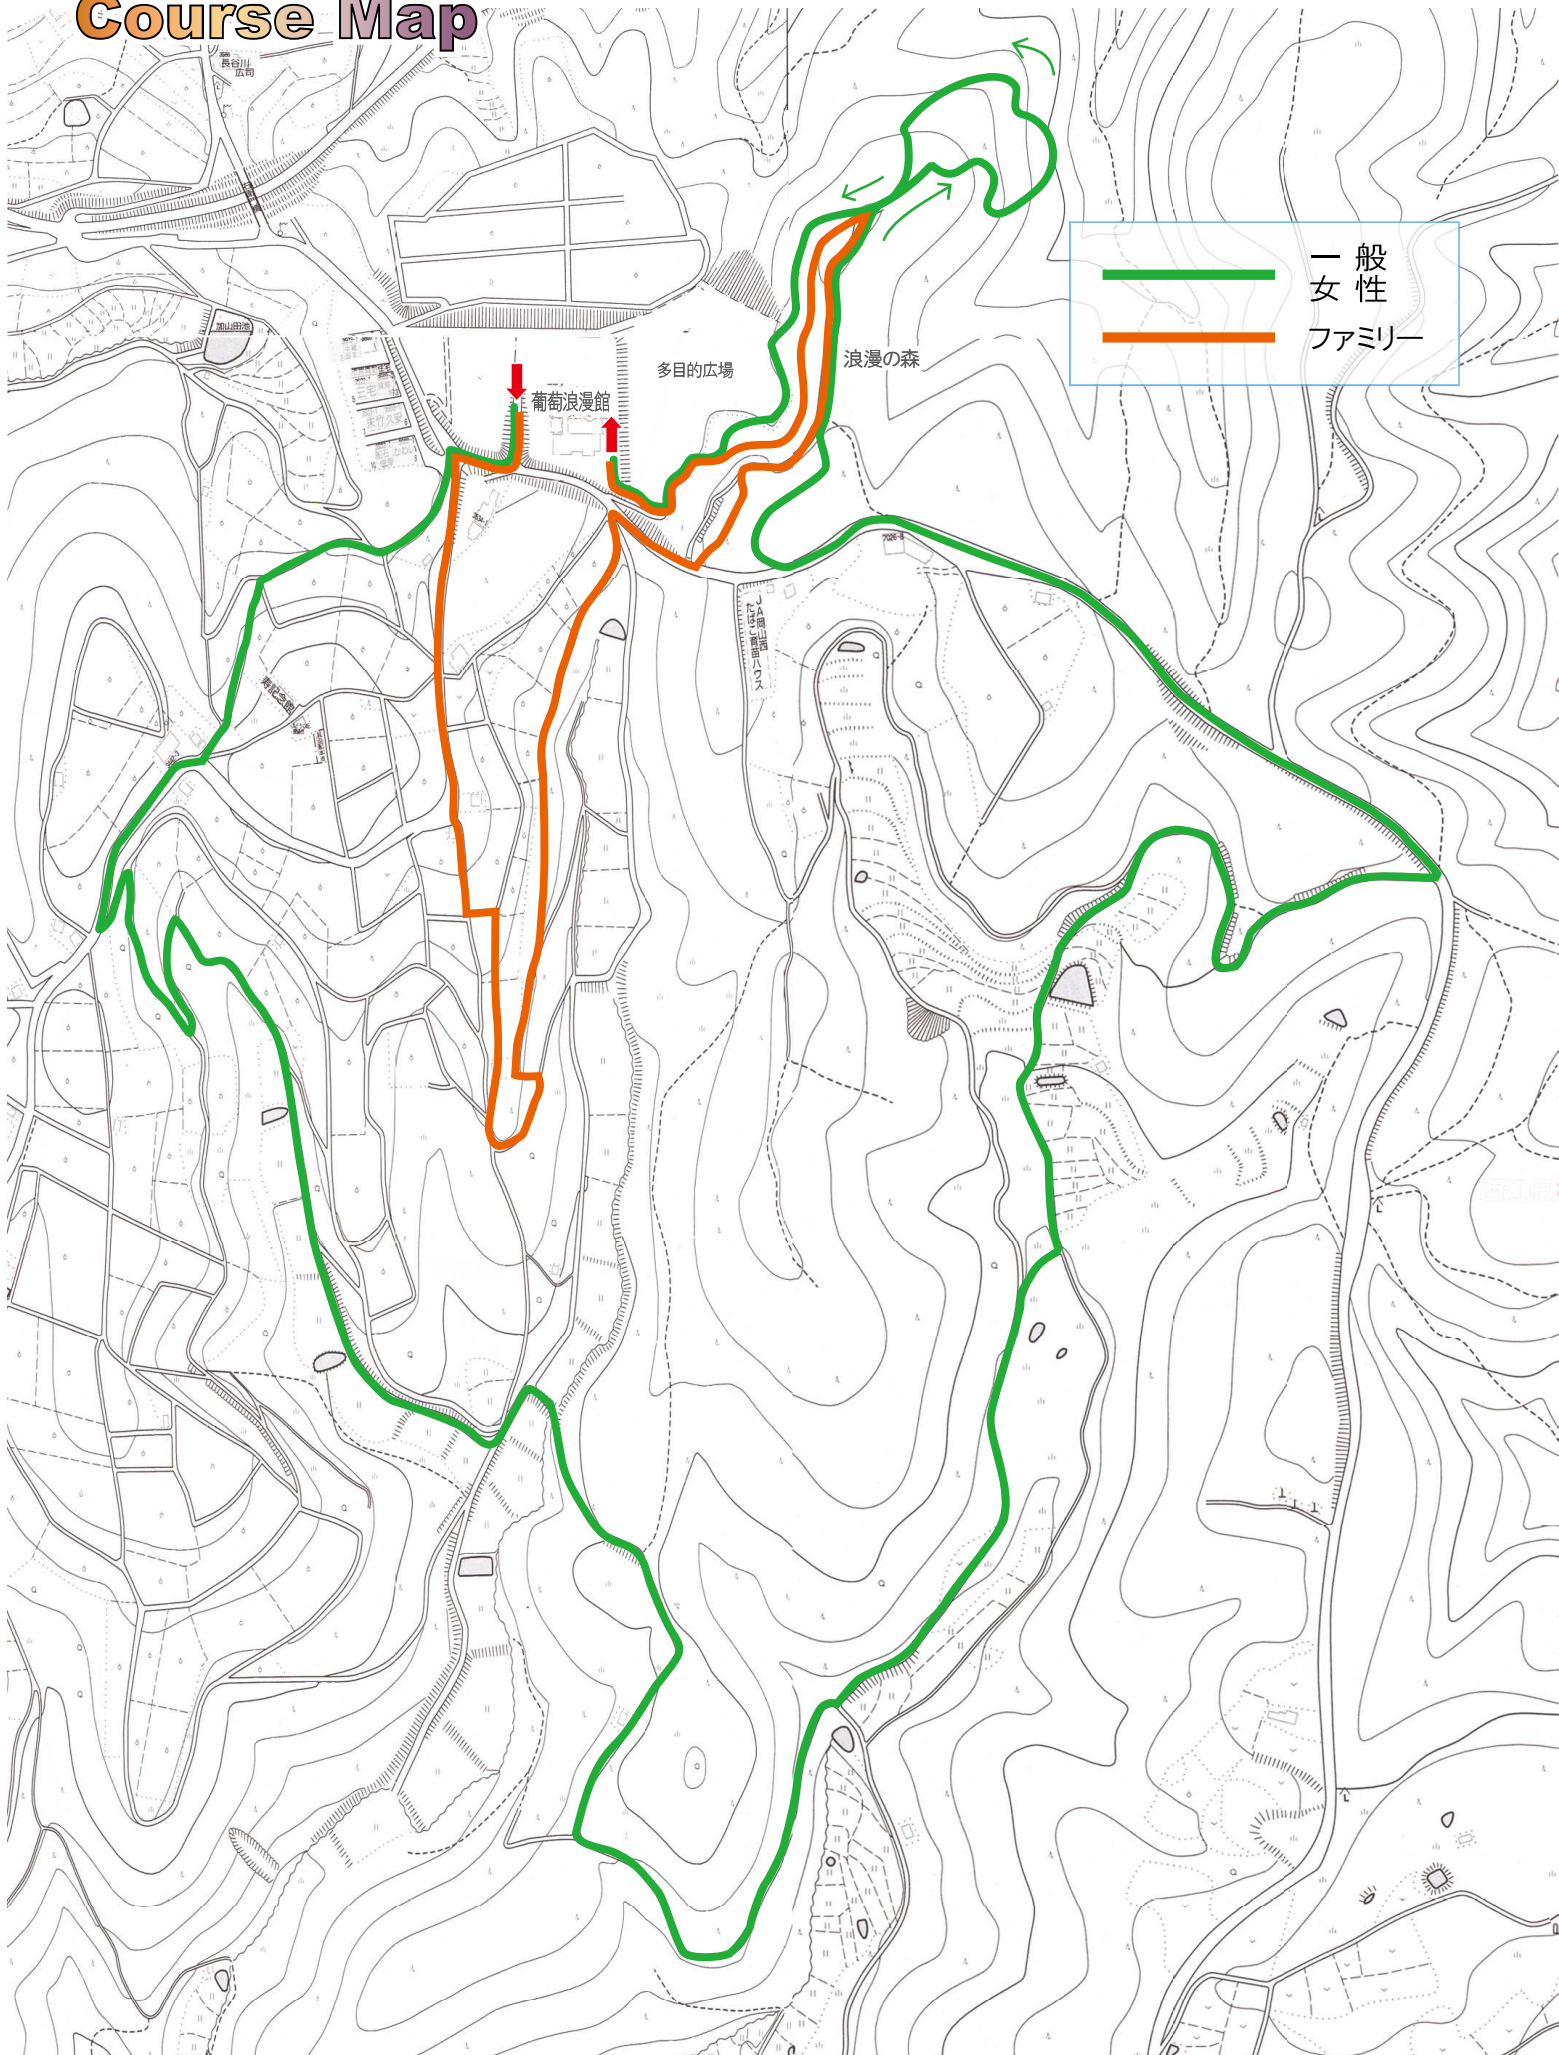

第28回ぶどうの里マウンテンバイク大会 令和4年4月24日

Course Map

	一般女性
	ファミリー