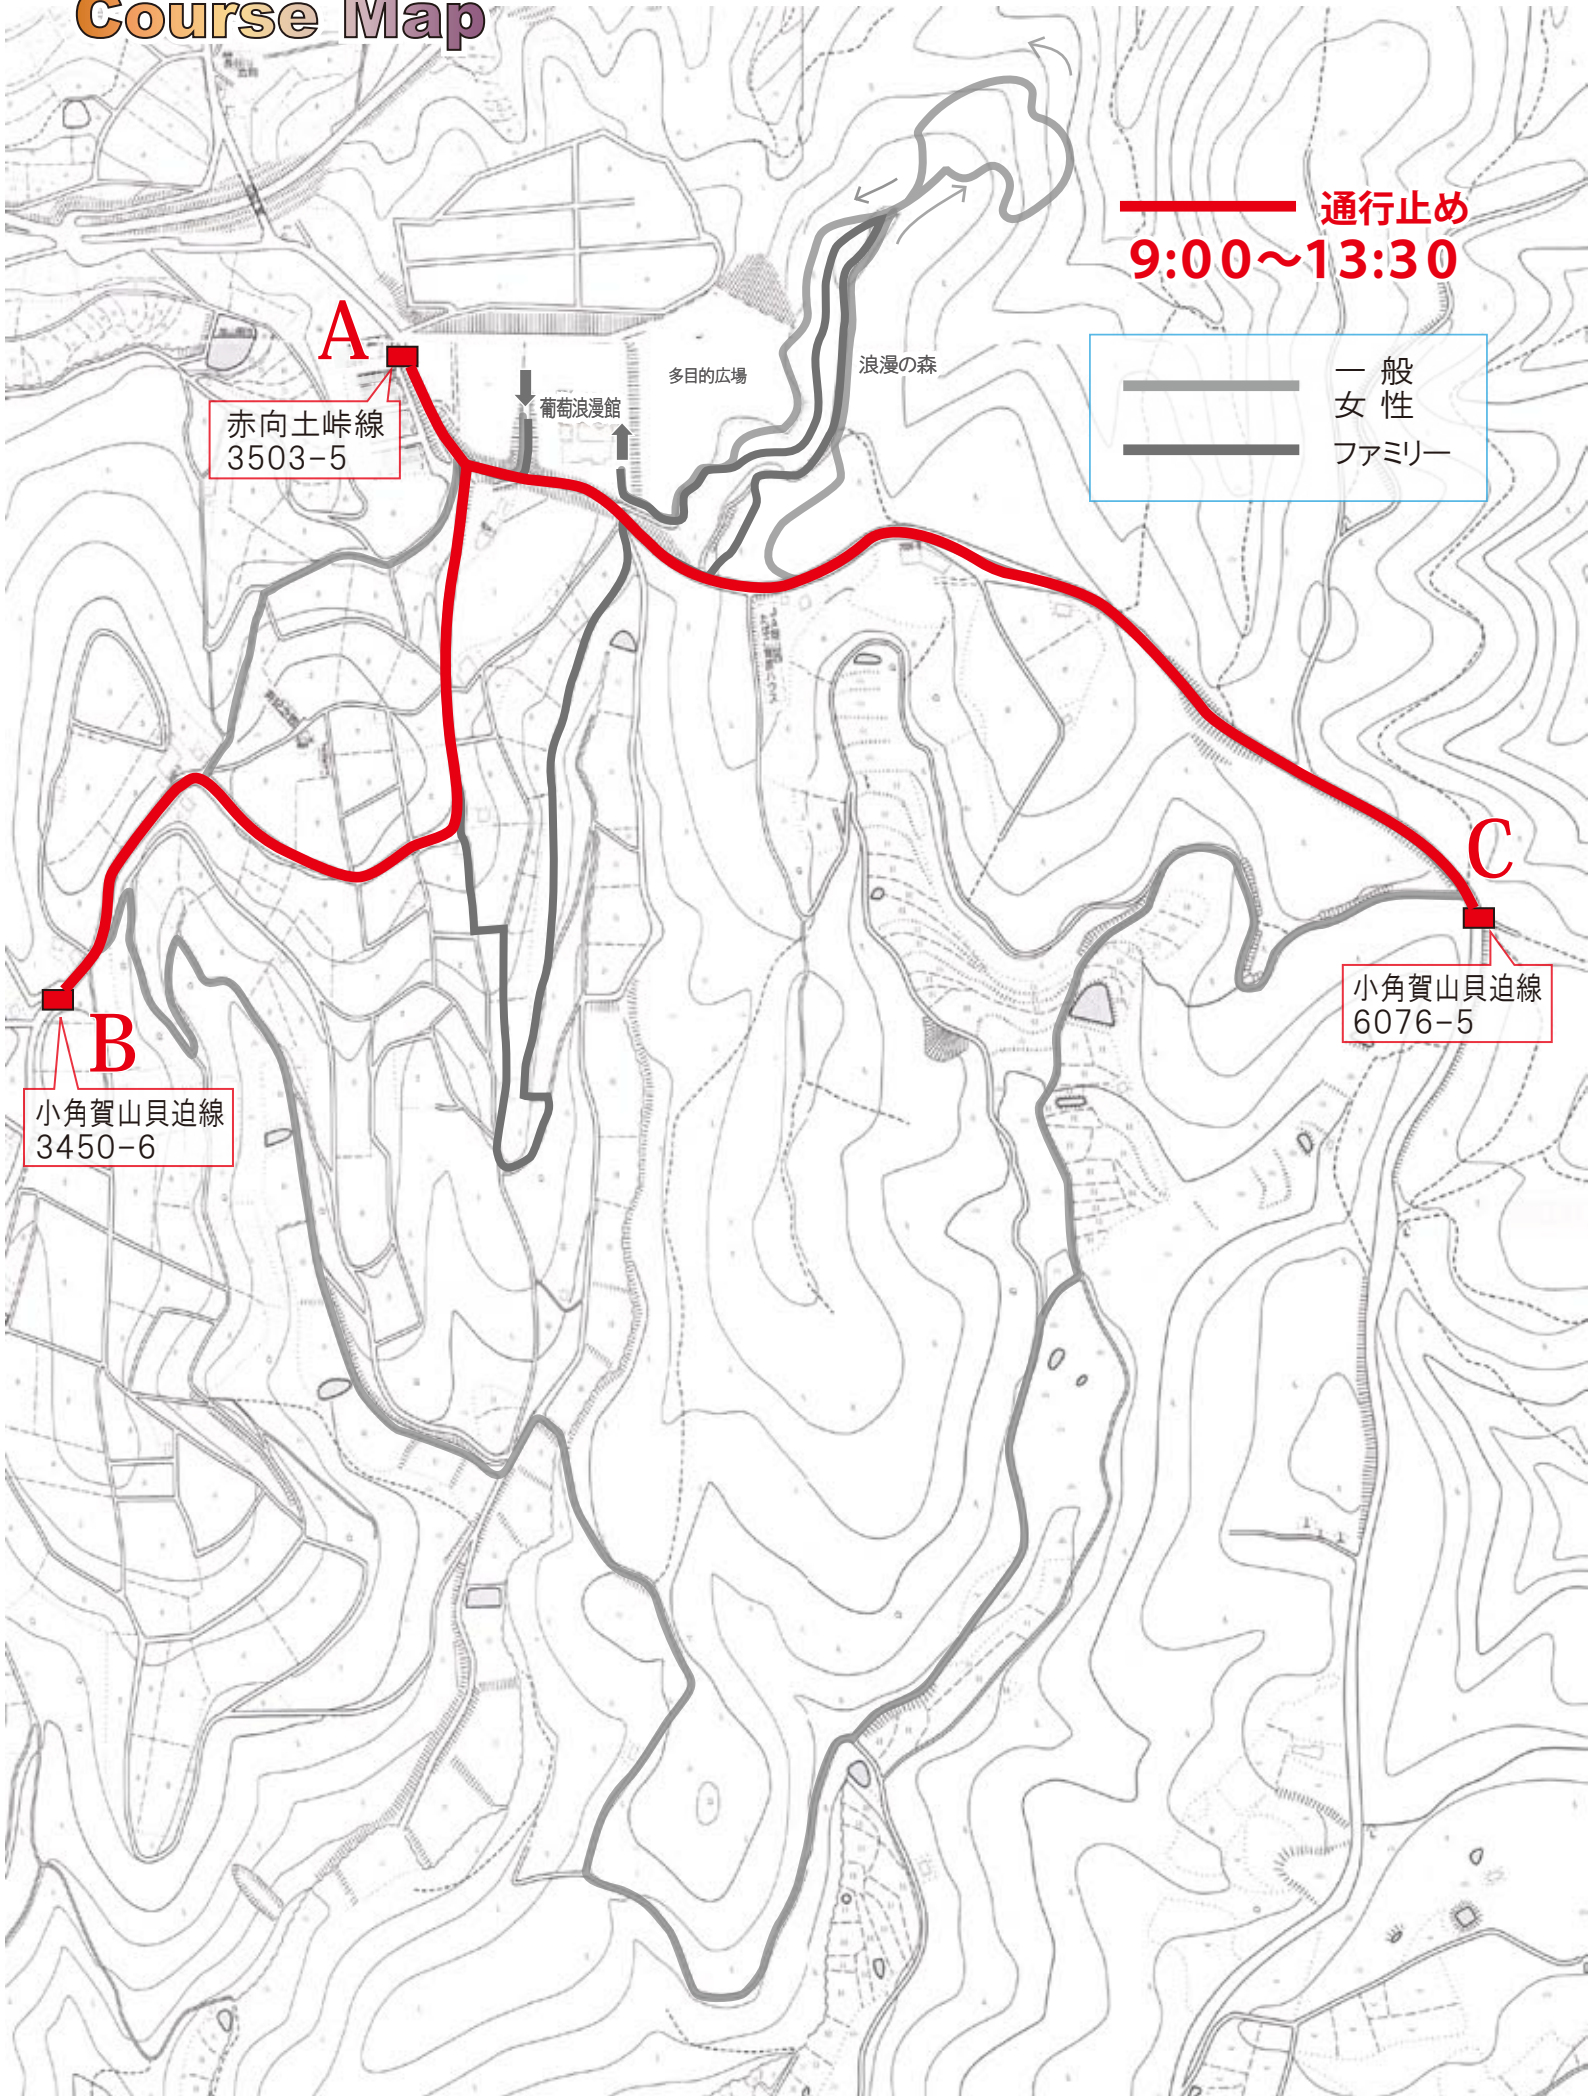

第25回ぶどうの里マウンテンバイク大会 平成31年4月28日

Course Map

A
赤向土峠線
3503-5

B
小角賀山貝迫線
3450-6

C
小角賀山貝迫線
6076-5

通行止め
9:00~13:30

	一般女性
	ファミリー

多目的広場
葡萄浪漫館
浪漫の森